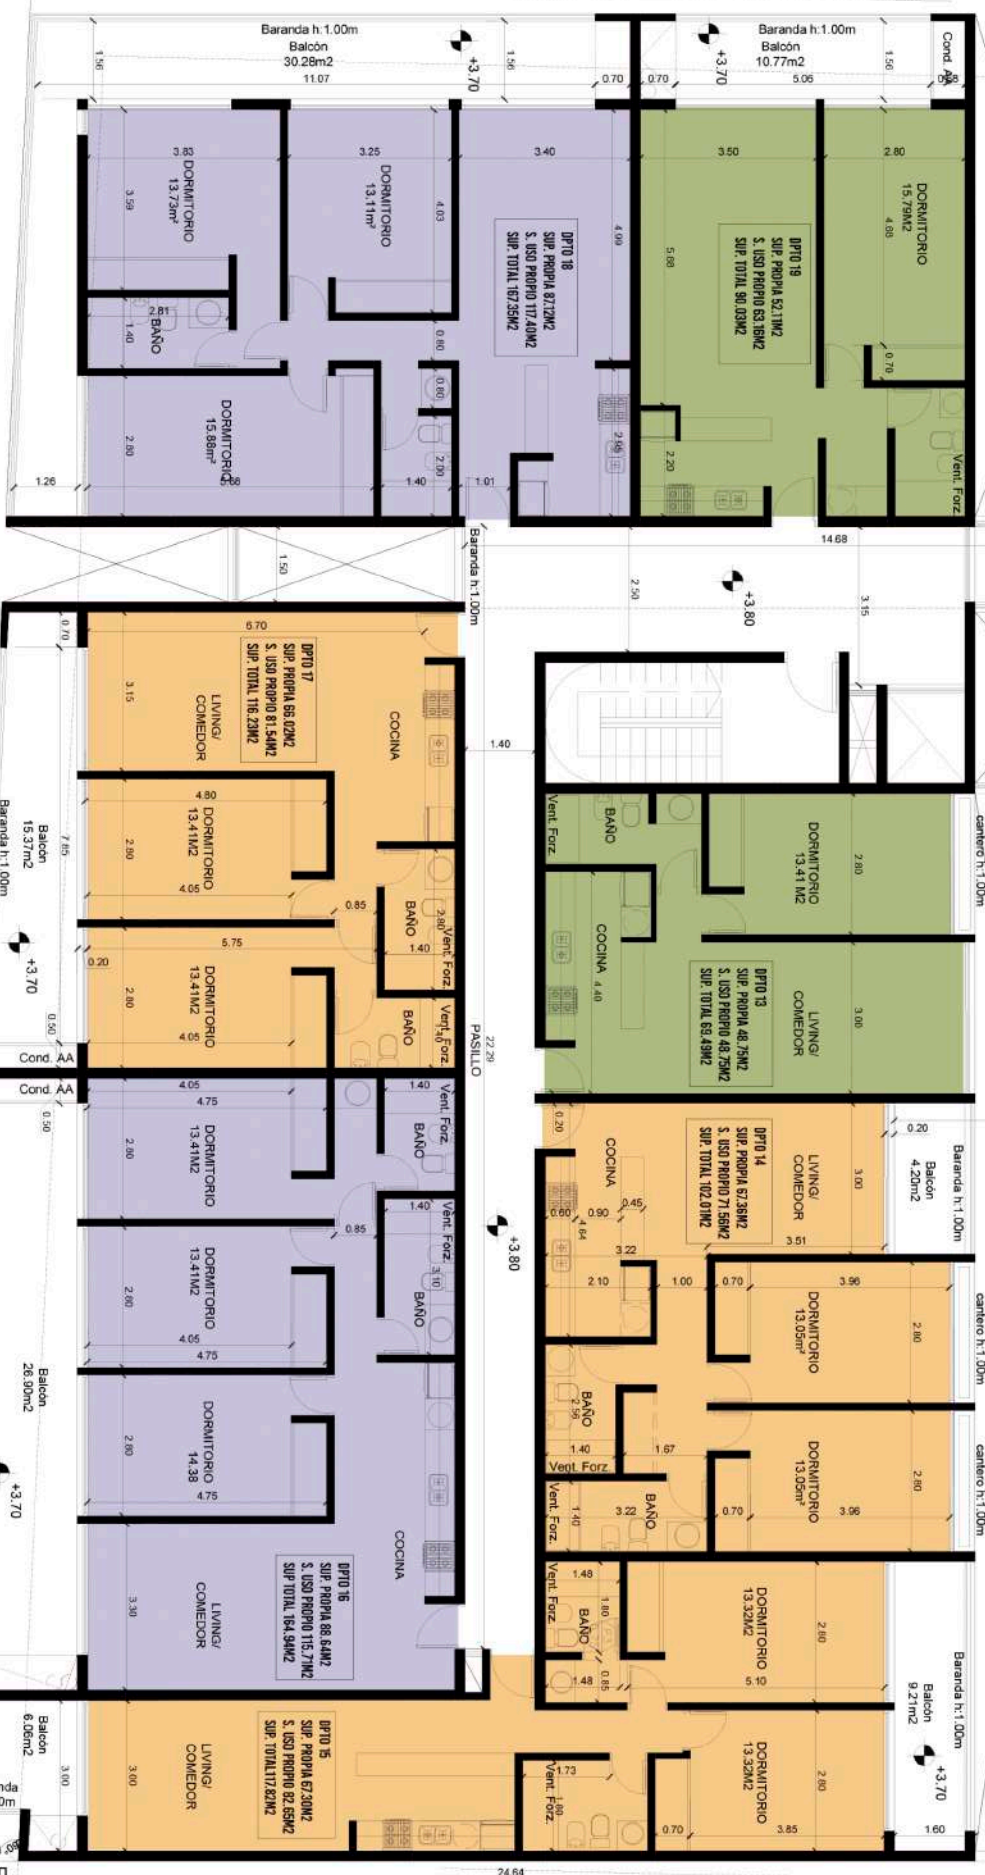

BUENAVISTA IV

32 COCHERAS

31 DEPARTAMENTOS

8 LOCALES COMERCIALES

SOLARIUM HUMEDO

PILETA/DESBORDE

TERRAZA

SUM

hogar
DULCE
hogar

BUENAVISTA IV

[JOSE HERNANDEZ & ALLEM]

SUBSUELO ALLEM

PRIMER PISO ALLEM ALLEM

PLANTA BAJA JOSE HERNANDEZ

estudioMAPS.

SEGUNDO PISO ALLEN

PRIMER PISO JOSE HERNANDEZ

PRIMER PISO CALLE JOSE HERNANDEZ

estudioMAPS.

LM

FLM

LCV

SEGUNDO PISO JOSE HERNANDEZ

TERCER PISO JOSE HERNANDEZ

LM
FLM

SUM JOSE HERNANDEZ

SUM CALLE LEANDRO ALLEM

estudio MAPS.

DPT0 12

DPT0 8

estudioMAPS.

DPTO 16.23.30