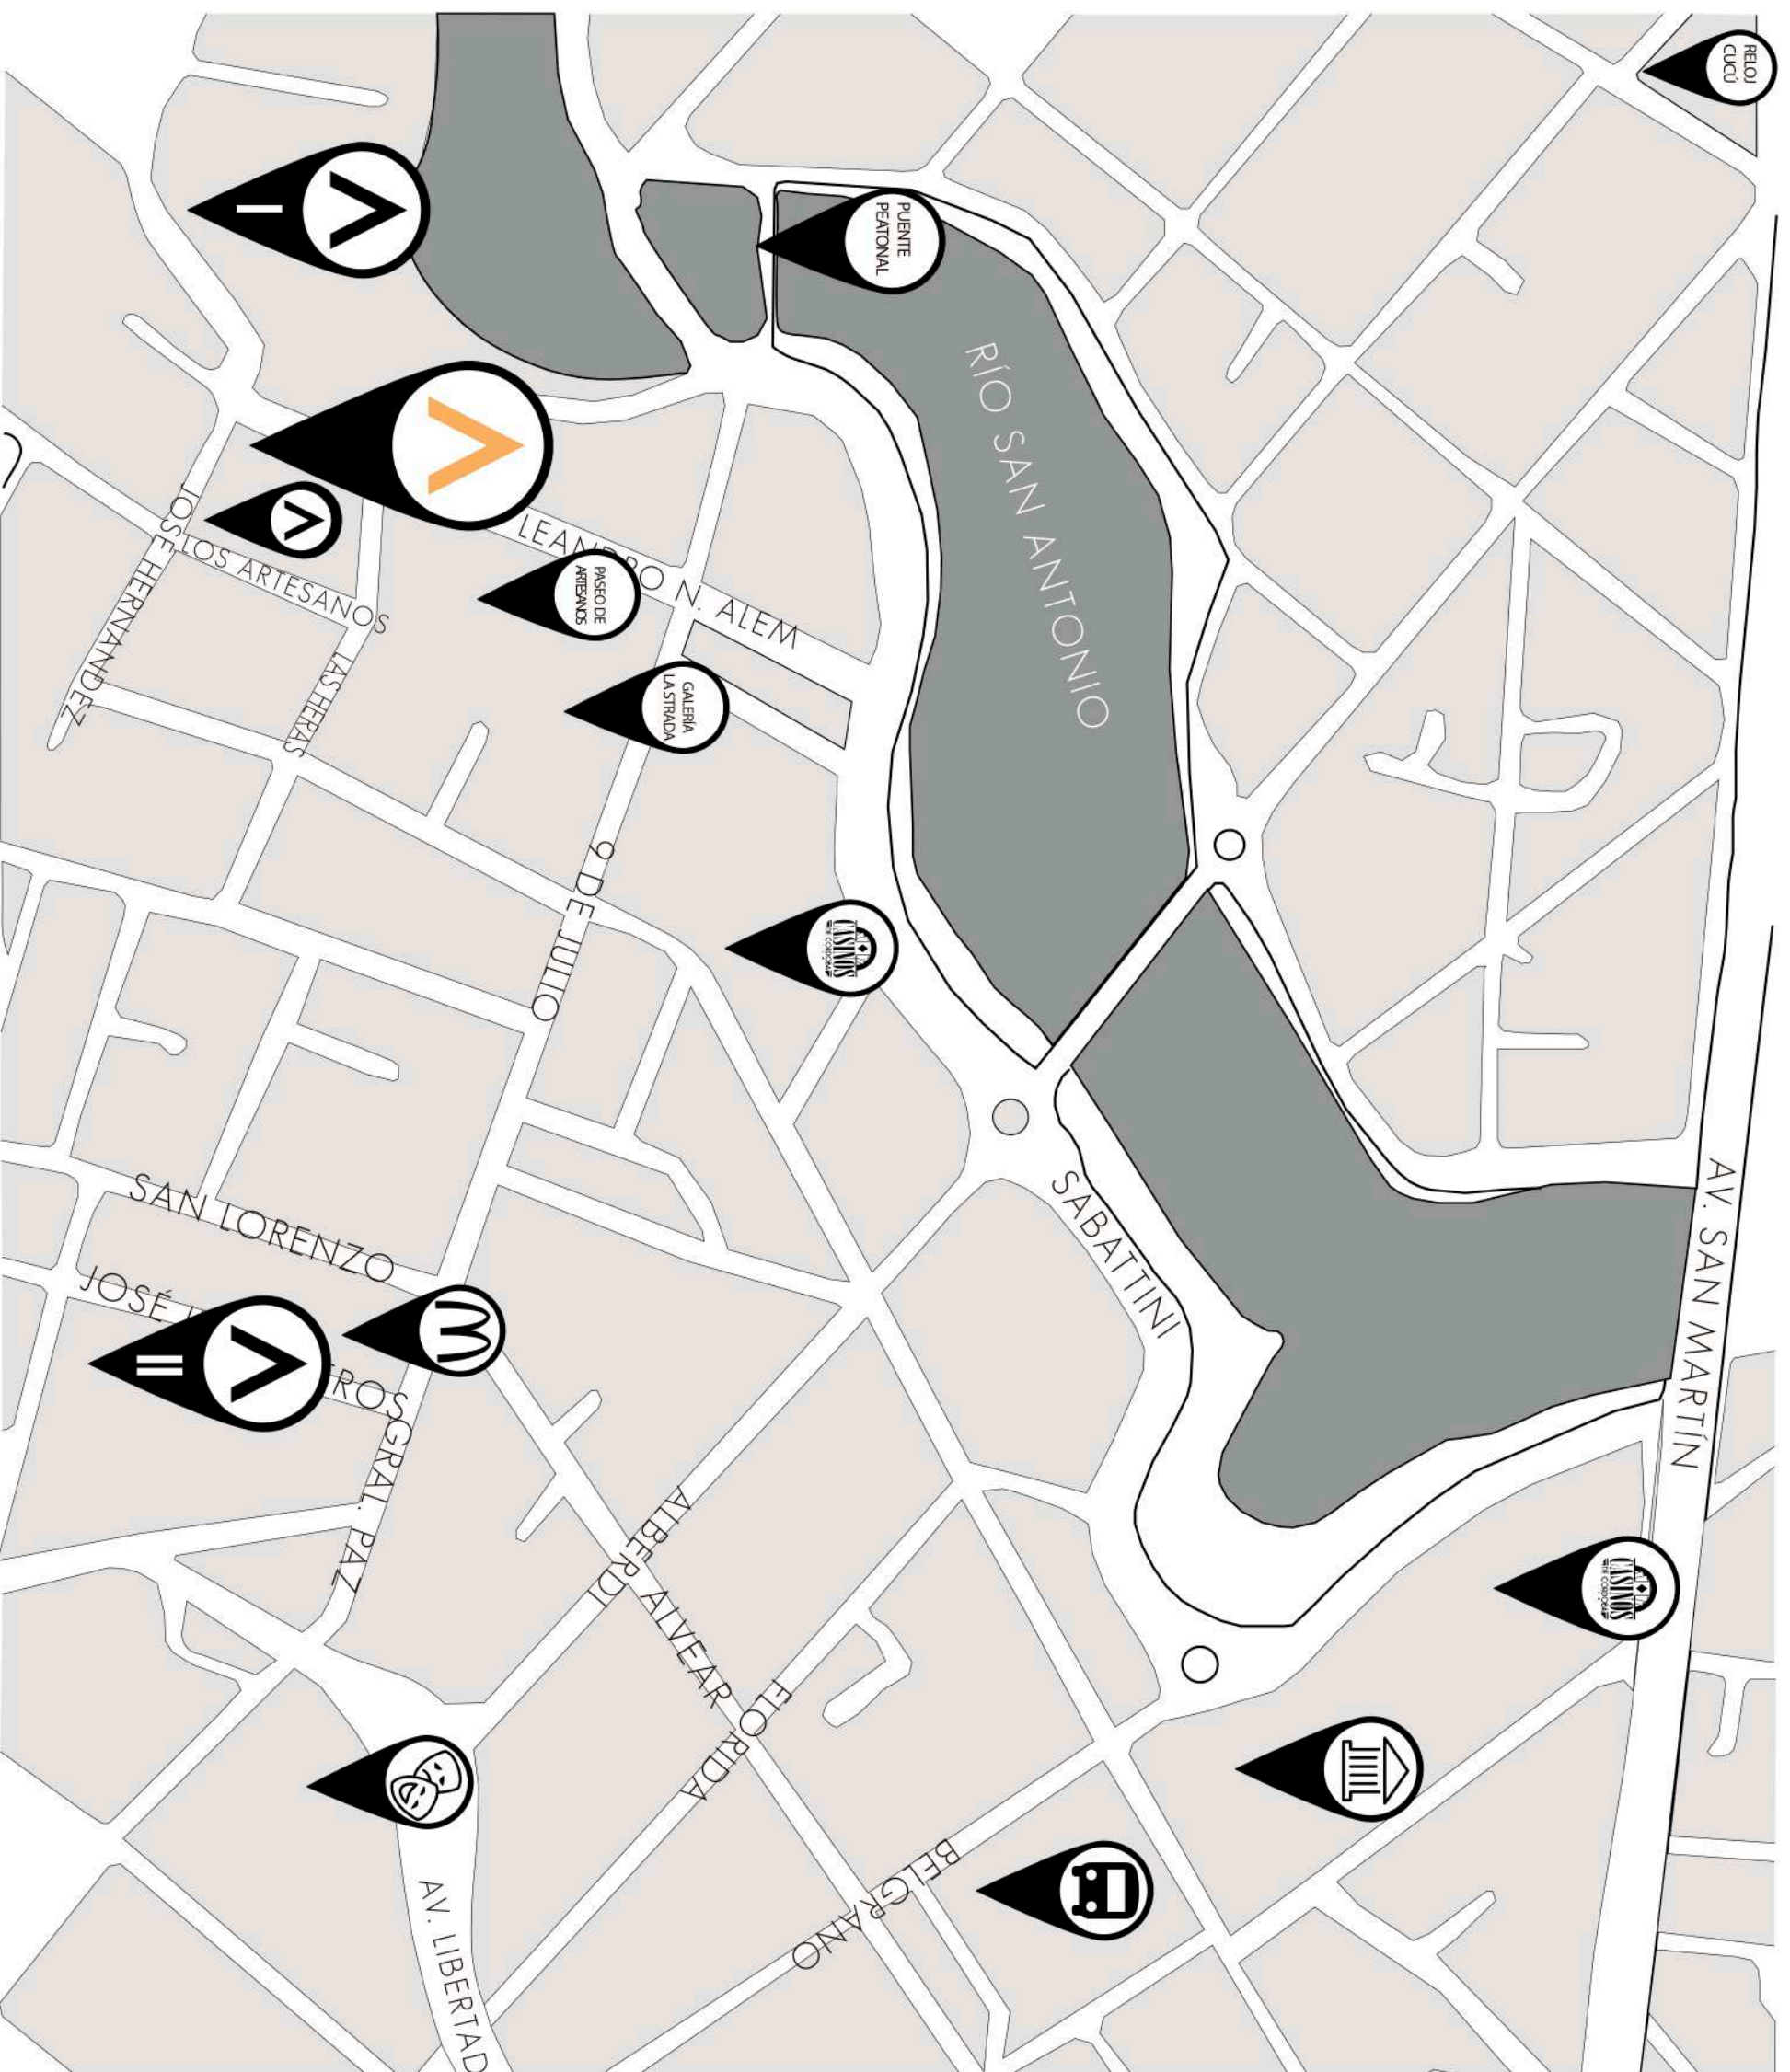

hogar
DULCE
hogar

BUENAVISTA IV

[JOSE HERNANDEZ & ALLEM]

SUBSUELO ALLEM

PRIMER PISO ALLEM ALLEM

PLANTA BAJA JOSE HERNANDEZ

estudioMAPS.

SEGUNDO PISO ALLEN

PRIMER PISO JOSE HERNANDEZ

PRIMER PISO CALLE JOSE HERNANDEZ

estudioMAPS.

LM

FLM

LCV

SEGUNDO PISO JOSE HERNANDEZ

TERCER PISO JOSE HERNANDEZ

LM
FLM

SUM JOSE HERNANDEZ

SUM CALLE LEANDRO ALLEM

estudio MAPS.

DPT0 12

DPT0 8

estudioMAPS.

DPTO 16.23.30

DPTO 10

estudioMAPS.

DPTO 18.25

DPTO 13.20.27

estudioMAPS.

DPTO 17.24.31

DPTO 7.2

estudio MAPS.