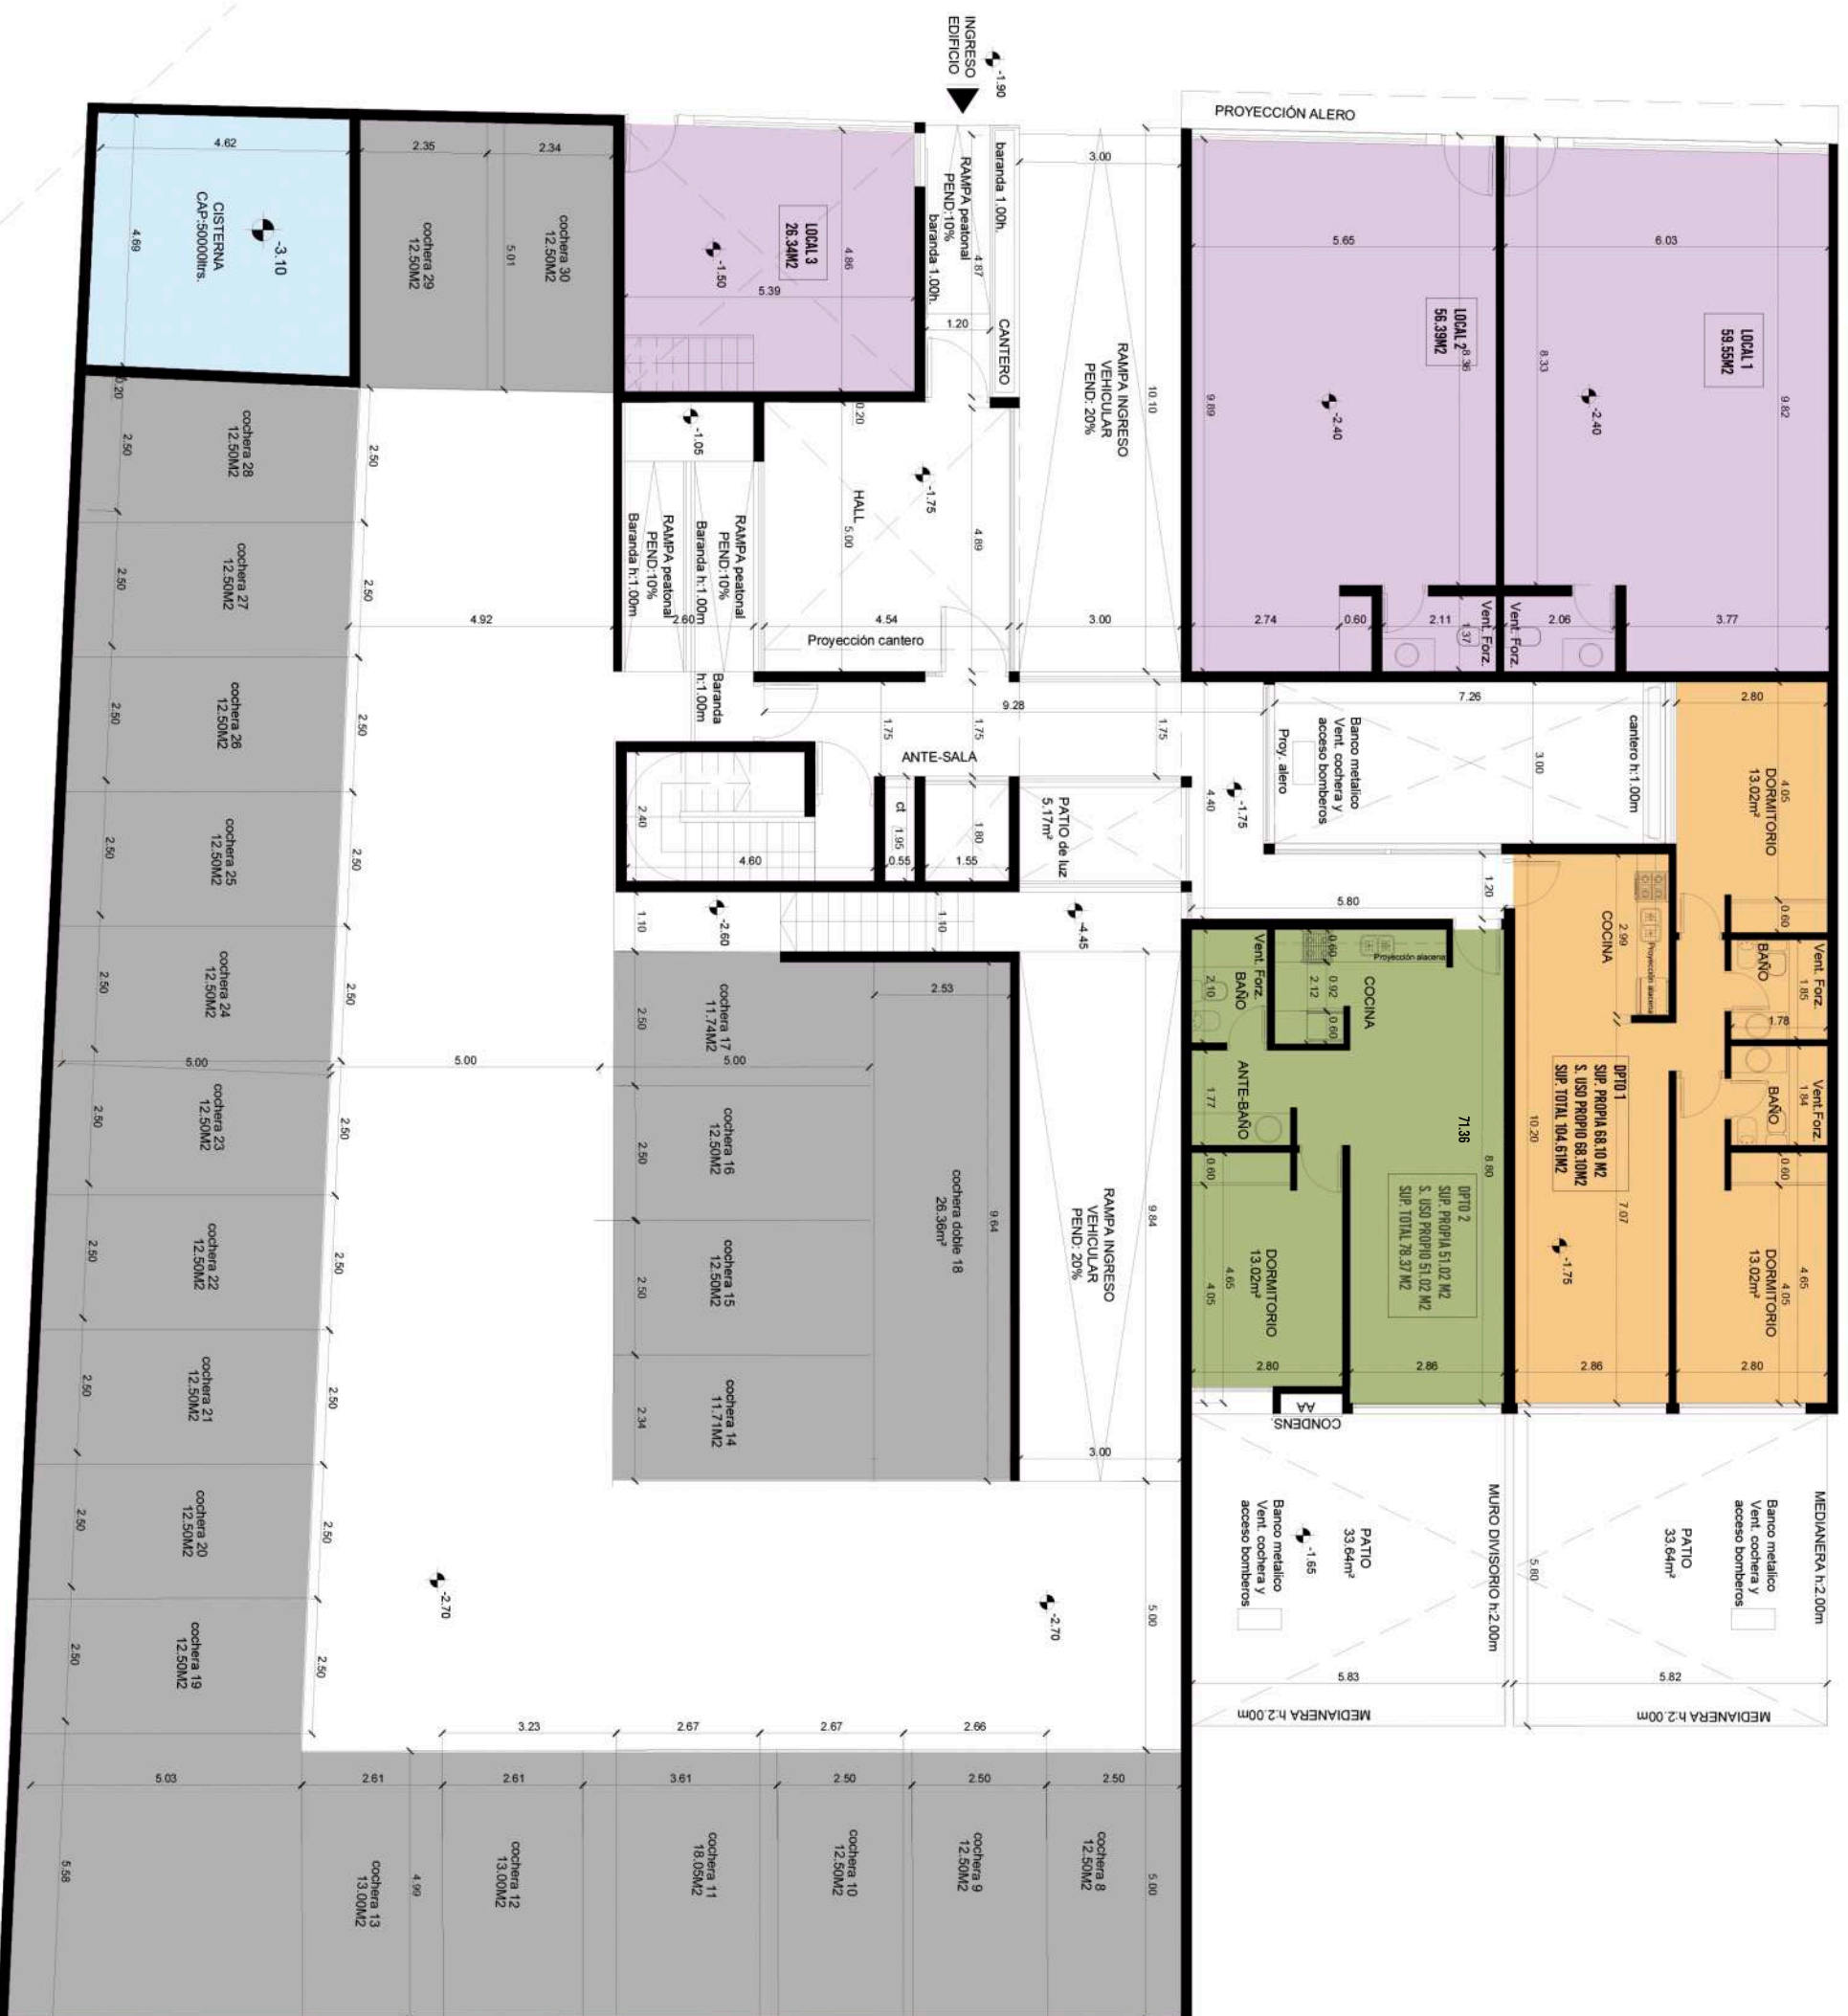

BUENAVISTA IV

32 COCHERAS

31 DEPARTAMENTOS

8 LOCALES COMERCIALES

SOLARIUM HUMEDO

PILETA/DESBORDE

TERRAZA

SUM

hogar
DULCE
hogar

BUENAVISTA IV

[JOSE HERNANDEZ & ALLEM]

SUBSUELO ALLEM

PRIMER PISO ALLEM ALLEM

PLANTA BAJA JOSE HERNANDEZ

estudioMAPS.

SEGUNDO PISO ALLEN

PRIMER PISO JOSE HERNANDEZ

PRIMER PISO CALLE JOSE HERNANDEZ

estudioMAPS.

LM

FLM

LCV

SEGUNDO PISO JOSE HERNANDEZ

TERCER PISO JOSE HERNANDEZ

LM
FLM

SUM JOSE HERNANDEZ

SUM CALLE LEANDRO ALLEM

estudio MAPS.

DPT0 12

DPT0 8

estudioMAPS.

DPTO 16.23.30