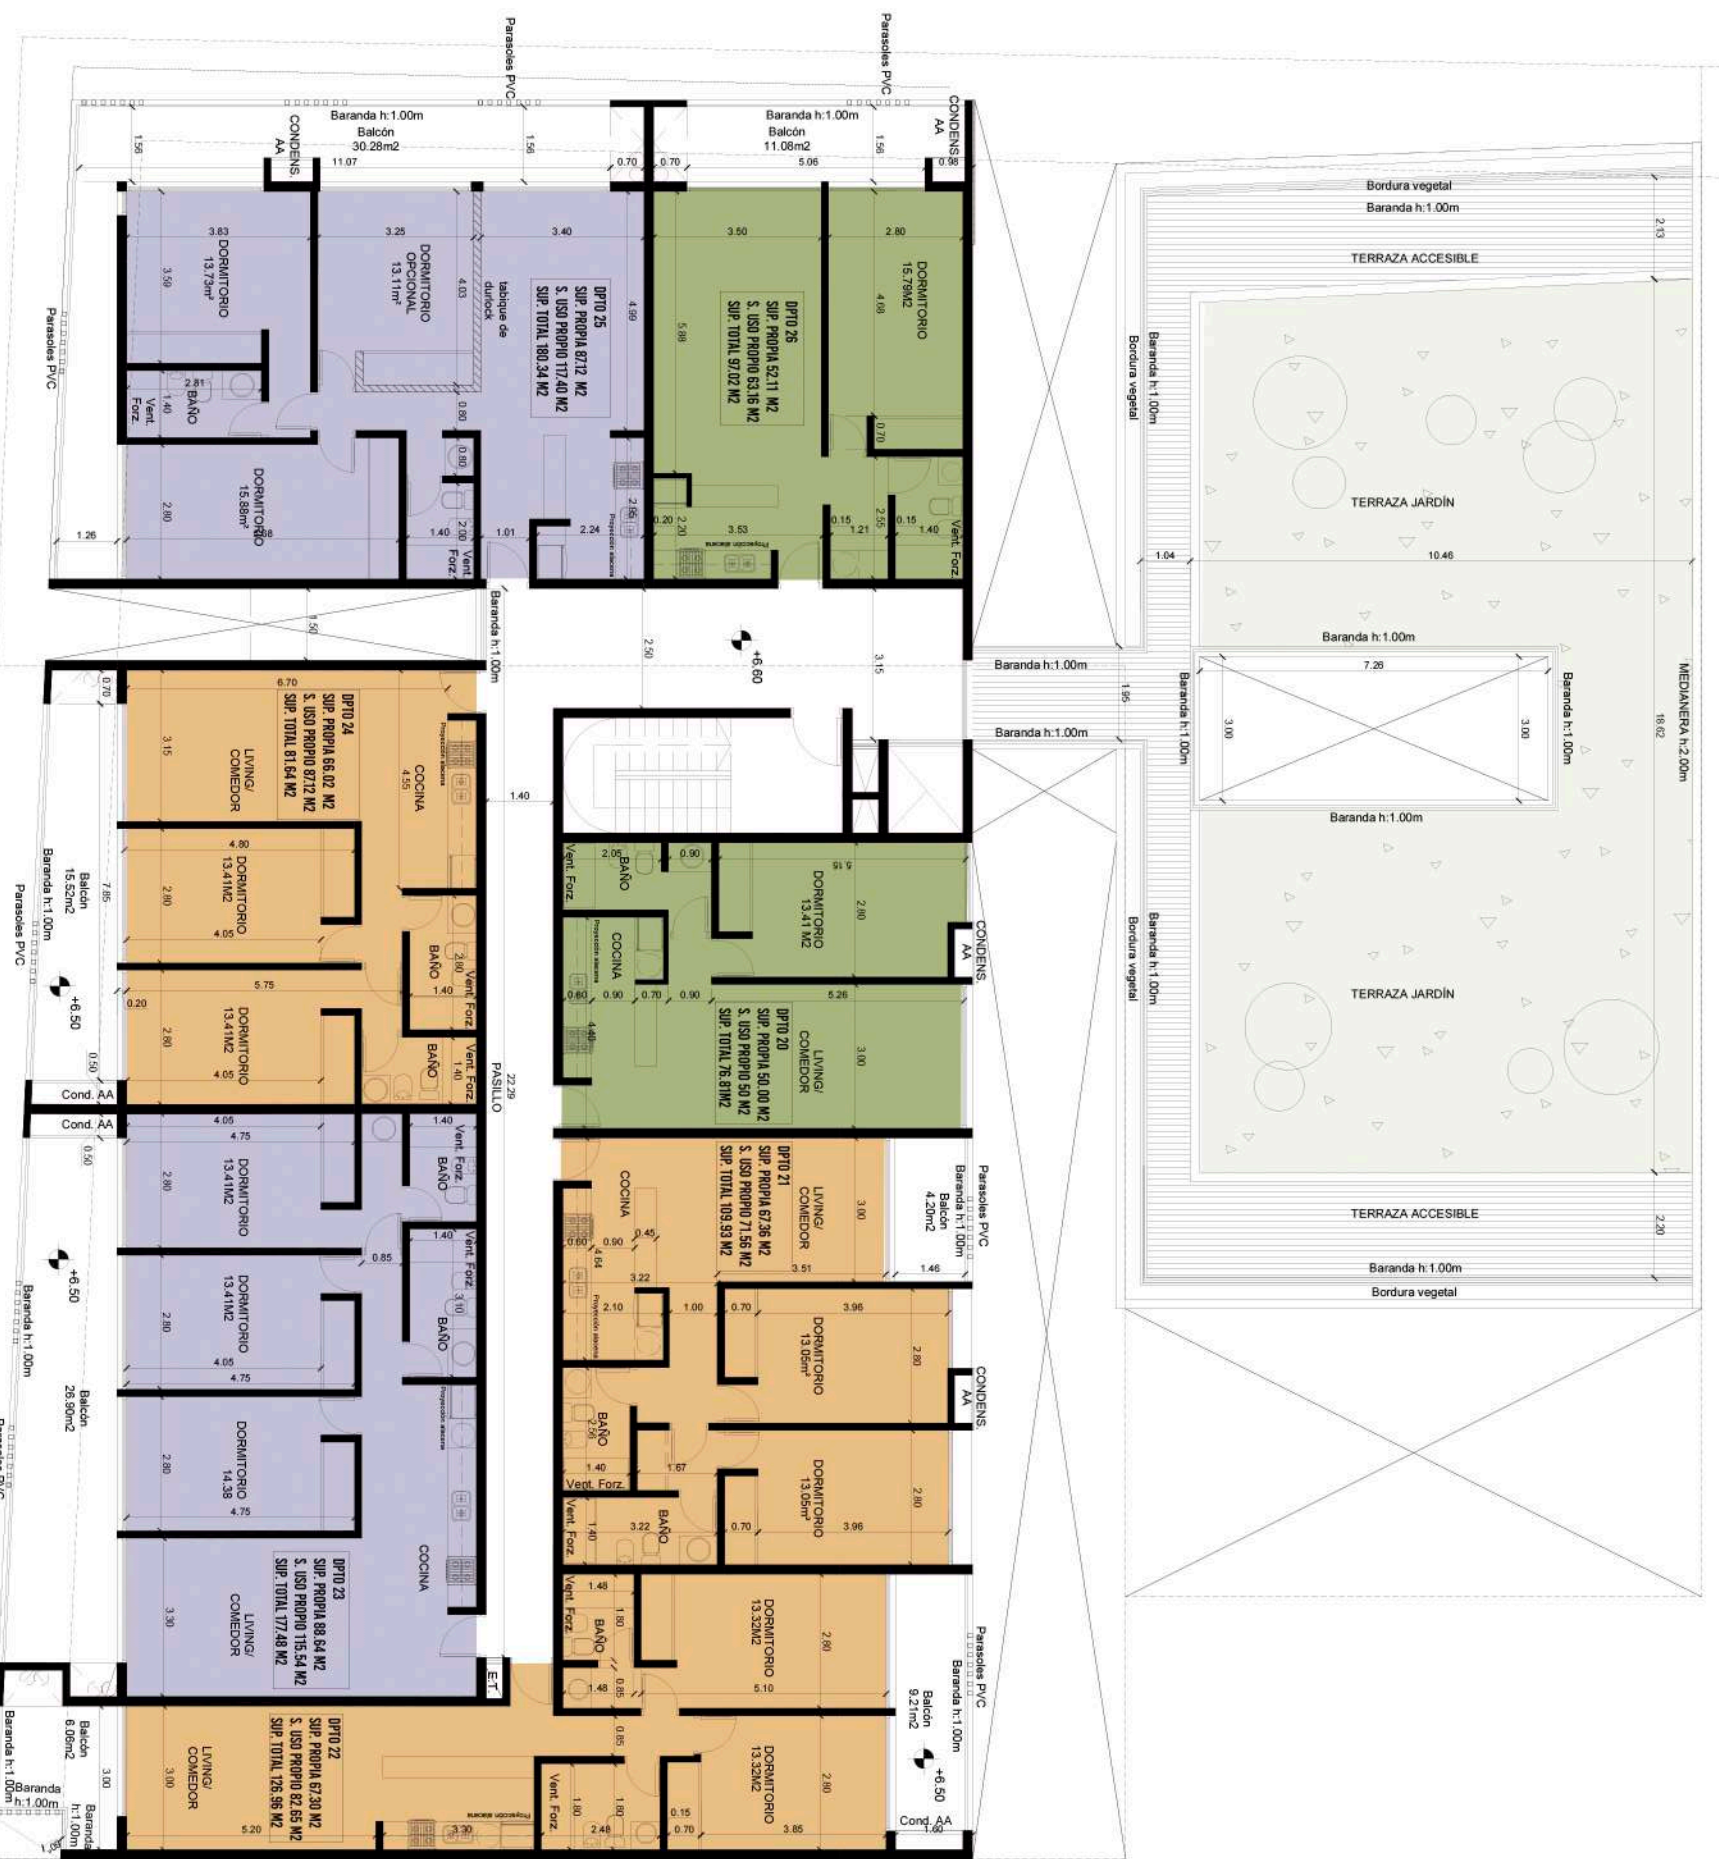

BUENAVISTA IV

32 COCHERAS

31 DEPARTAMENTOS

8 LOCALES COMERCIALES

SOLARIUM HUMEDO

PILETA/DESBORDE

TERRAZA

SUM

hogar
DULCE
hogar

BUENAVISTA IV

[JOSE HERNANDEZ & ALLEM]

SUBSUELO ALLEM

PRIMER PISO ALLEM ALLEM

PLANTA BAJA JOSE HERNANDEZ

estudioMAPS.

SEGUNDO PISO ALLEN

PRIMER PISO JOSE HERNANDEZ

PRIMER PISO CALLE JOSE HERNANDEZ

estudioMAPS.

LM

FLM

LCV

SEGUNDO PISO JOSE HERNANDEZ

TERCER PISO JOSE HERNANDEZ

LM
FLM

SUM JOSE HERNANDEZ

SUM CALLE LEANDRO ALLEM

estudio MAPS.

DPT0 12

DPT0 8

estudioMAPS.

DPTO 16.23.30