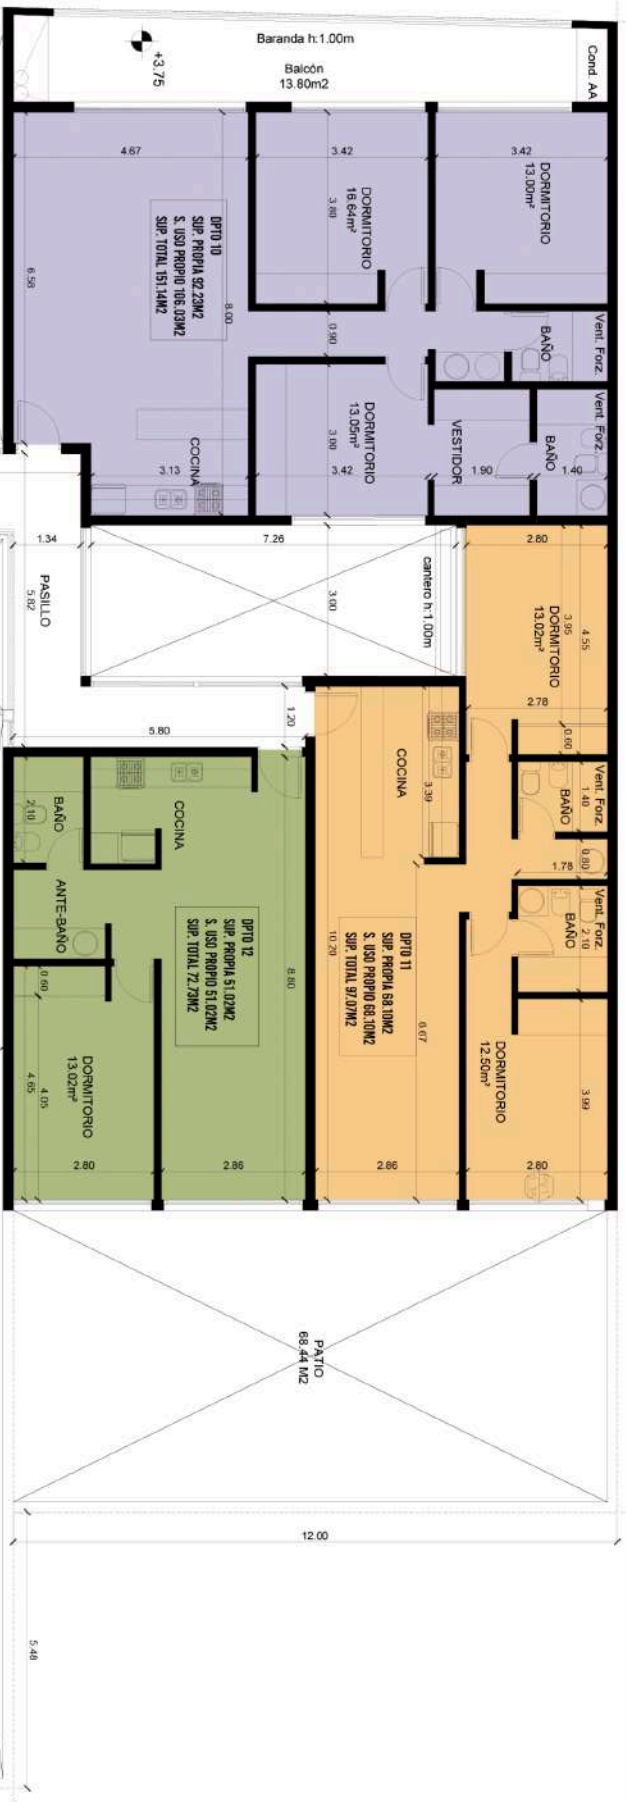

BUENAVISTA IV

32 COCHERAS

31 DEPARTAMENTOS

8 LOCALES COMERCIALES

SOLARIUM HUMEDO

PILETA/DESBORDE

TERRAZA

SUM

hogar
DULCE
hogar

BUENAVISTA IV

[JOSE HERNANDEZ & ALLEM]

SUBSUELO ALLEM

PRIMER PISO ALLEM ALLEM

PLANTA BAJA JOSE HERNANDEZ

estudioMAPS.

SEGUNDO PISO ALLEN

PRIMER PISO JOSE HERNANDEZ

PRIMER PISO CALLE JOSE HERNANDEZ

estudioMAPS.

LM

FLM

LCV

SEGUNDO PISO JOSE HERNANDEZ

TERCER PISO JOSE HERNANDEZ

LM
FLM

SUM JOSE HERNANDEZ

SUM CALLE LEANDRO ALLEM

estudio MAPS.

DPT0 12

DPT0 8

estudioMAPS.

DPTO 16.23.30